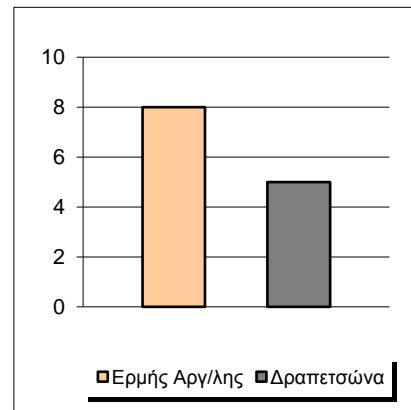

Starters - Subs ratio

Fastbreak Pts

Turnover Pts

Second Chance Pts

Possessions

Notes

Ο Ερμής Αργ/λης είχε 94 κατοχές,
 εκ των οποίων κατέληξαν: 62 σε σουτ
 9 σε λάθος
 και 23 σε κερδ. φάουλ

6'29" πριν το τέλος του 3ου δεκαλέπτου το #13 της Δραπετσώνας απεβλήθη με 2 τ.π.
 4'49" πριν το τέλος του 3ου δεκαλέπτου ο Καβαλαράκης δέχτηκε αντιαθλητικό μαρκάρισμα, και αποχώρησε προσωρινά, με το σκορ στο 44-31.