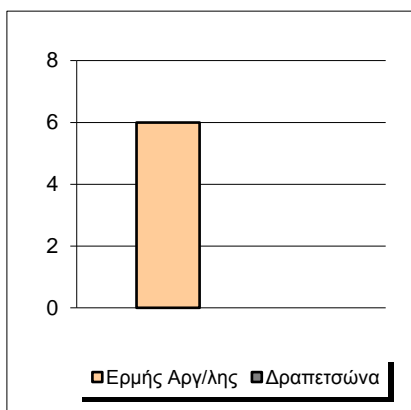

Starters - Subs ratio

Fastbreak Pts

Turnover Pts

Second Chance Pts

Possessions

Notes

Ο Ερμής Αργ/λης είχε 94 κατοχές,
 εκ των οποίων κατέληξαν: 62 σε σουτ
 9 σε λάθος
 και 23 σε κερδ. φάουλ

6'29" πριν το τέλος του 3ου δεκαλέπτου το #13 της Δραπετσώνας απεβλήθη με 2 τ.π.
 4'49" πριν το τέλος του 3ου δεκαλέπτου ο Καβαλαράκης δέχτηκε αντιαθλητικό μαρκάρισμα, και αποχώρησε προσωρινά, με το σκορ στο 44-31.