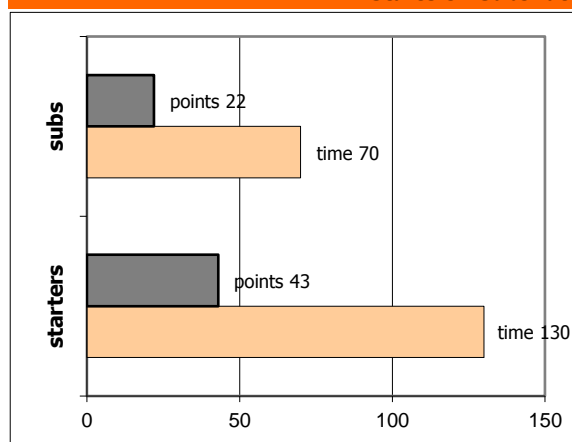

Referees: Τσαρούχα, Τηγάνης, Λεβεντάκος

By Quarter	1	2	3	4
Ερμής Αργ/λης	15	16	22	12
Δραπετσώνα	20	9	9	20

End of Quarter	1	2	3	4
Ερμής Αργ/λης	15	31	53	65
Δραπετσώνα	20	29	38	58

Ερμής Αργ/λης

Coach: Π. Γκαναβίας, Σ. Μουσιδής

Fastbreaks: 5 / 6

#	Player	Time (min)	Pts	Ft	2Fg	3Fg	+/-	Rbs		As	St	Tu	Bl	Fouls		Eff
								de	of					dr	co	
4	Ραζής Μ.	26	2	2 / 2	0 / 1	0 / 5	-11	1	2	1	0	2	0	1	0	-2
5	Μαυραντζώπου Γ.	25	12	1 / 1	4 / 4	1 / 3	2	4	0	2	0	0	0	2	3	16
6	Καβαλαράκης Ν.	28	16	3 / 6	5 / 6	1 / 1	13	7	0	5	0	1	1	5	1	24
7	Παξινός Σ.	27	7	0 / 0	2 / 4	1 / 3	12	4	2	1	1	1	0	1	1	10
8	Κατσαμπάνης Ορ.	10	3	0 / 0	0 / 0	1 / 2	9	1	1	0	2	1	0	1	3	5
16	Νικολακάκος Σ.	9	2	0 / 2	1 / 2	0 / 0	-7	2	0	0	0	0	0	1	3	1
18	Μουφτάρη Α.	0	0	0 / 0	0 / 0	0 / 0	0	0	0	0	0	0	0	0	0	-
11	Τσιώκος Ν.	21	14	2 / 3	6 / 11	0 / 0	0	4	2	2	0	0	0	5	3	16
12	Χατζηιωαννίδης Ν.	3	2	0 / 0	1 / 1	0 / 0	6	0	0	0	0	0	0	0	0	2
13	Ρετινάς Δ.	23	3	1 / 2	1 / 4	0 / 4	9	4	1	0	1	0	1	2	1	2
24	Ευδοκιάδης Κ.	0	0	0 / 0	0 / 0	0 / 0	0	0	0	0	0	0	0	0	0	-
15	Φωτόπουλος Θ.	28	4	2 / 6	1 / 8	0 / 3	2	4	2	3	2	2	0	4	4	-1
Team								2	1			2		1	0	
1st quarter			15	4 / 7	4 / 10	1 / 3		8	3	3	1	4	0	5	4	15
2nd quarter			16	3 / 8	5 / 8	1 / 7		9	4	2	2	3	0	7	4	16
3rd quarter			22	3 / 4	8 / 10	1 / 7		11	1	7	1	1	2	5	6	34
4th quarter			12	1 / 3	4 / 13	1 / 4		5	3	2	2	1	0	6	5	9
Final Stats		200	65	11 / 22	21 / 41	4 / 21	35	33	11	14	6	9	2	23	19	74
				50%	51%	19%		44								

Δραπετσώνα

Coach: Σ. Καλλιπολίτης

#	Player	Pts	-	3s
0	Χατζόβουλος Η.	0	-	0
5	Αρμανίδης Η.	2	-	0
1	Ρενιέρης Η.	0	-	0
7	Τριανταφυλλίδης Ν.	24	-	1
19	Κολοβός Γ.	0	-	0
9	Μαραγκός Α.	0	-	0
10	Μανιάτης Ν.	8	-	2
11	Καραγιαννίδης Α.	8	-	1
21	Ραλλάκης Χ.	4	-	0
13	Πεζirkιανίδης Χ.	1	-	0
23	Χατζηκίδης Γ.	8	-	2
15	Κυριαζίδης Δ.	3	-	1

Starters - Subs ratio